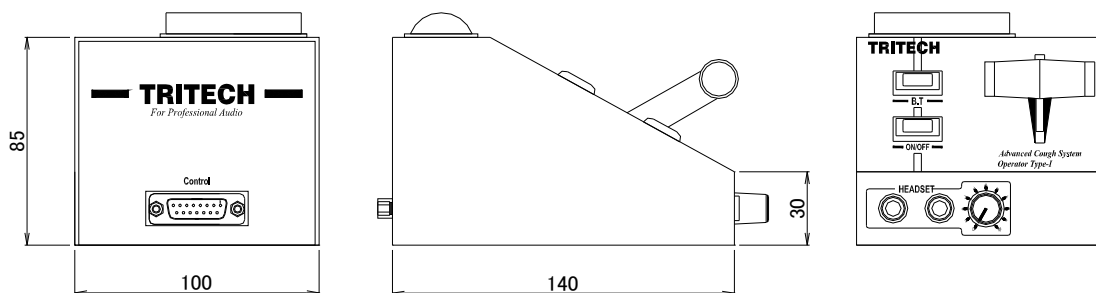

#### HEADSET

コネクタ : ステレオ標準ジャック x 2

寸法 : 100mm(W) x 85mm(H) x 140mm(D) (突起部含まず)

重量 : 約 0.9kg

付属品 : 接続ケーブル 5m x 1

### ■外形寸法図

Unit : mm