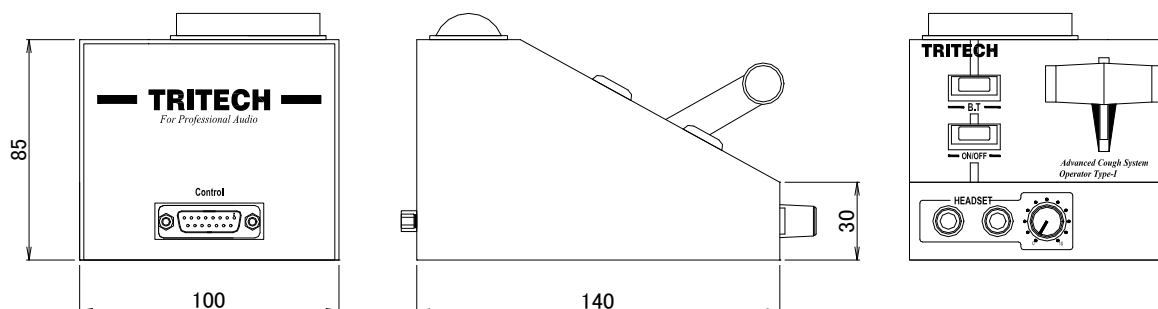

Specifications

■ CONTROL

コネクタ : DA-15S 相当 x 1
機能 : ON/OFF スイッチ, BackTalk スイッチ, FU(Fading Unit), HeadPhone, CUE ランプ

■ HEADSET

コネクタ : ステレオ標準ジャック x 2

■ 寸法 : ACS-OP1 100mm(W) x 85mm(H) x 140mm(D) (突起部含まず)
ACS-OP2 125mm(W) x 77mm(H) x 165mm(D) (突起部含まず)
ACS-OP3 80mm(W) x 50mm(H) x 120mm(D) (突起部含まず)

■ 重量 : ACS-OP1 約 0.9kg, ACS-OP2 約 0.9kg, ACS-OP3 約 0.5kg

■ 付属品 : 接続ケーブル 5m x 1

Dimensions

■ ACS-OP1

■ ACS-OP2

■ ACS-OP3

Unit : mm

仕様および外観は、改良のため予告なく変更されることがありますので、あらかじめご了承ください。