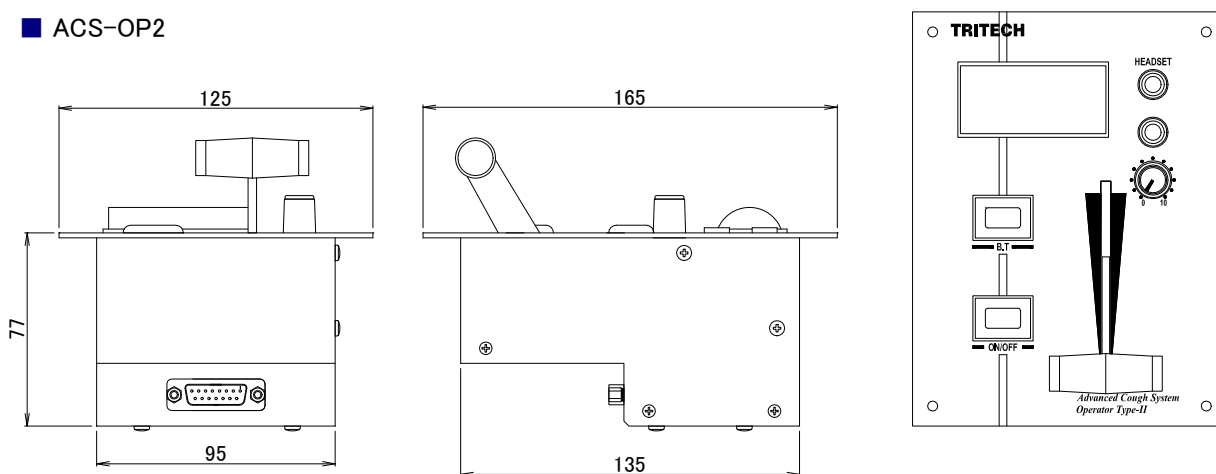

Specifications

■ CONTROL

コネクタ : DA-15S 相当 x 1
機能 : ON/OFF スイッチ, BackTalk スイッチ, FU(Fading Unit), HeadPhone, CUE ランプ

■ HEADSET

コネクタ : ステレオ標準ジャック x 2

■ 寸法 : ACS-OP1 100mm(W) x 85mm(H) x 140mm(D) (突起部含まず)
ACS-OP2 125mm(W) x 77mm(H) x 165mm(D) (突起部含まず)
ACS-OP3 80mm(W) x 50mm(H) x 120mm(D) (突起部含まず)

■ 重量 : ACS-OP1 約 0.9kg, ACS-OP2 約 0.9kg, ACS-OP3 約 0.5kg

■ 付属品 : 接続ケーブル 5m x 1

Dimensions

■ ACS-OP1

■ ACS-OP2

■ ACS-OP3

Unit : mm

仕様および外観は、改良のため予告なく変更されることがありますので、あらかじめご了承ください。