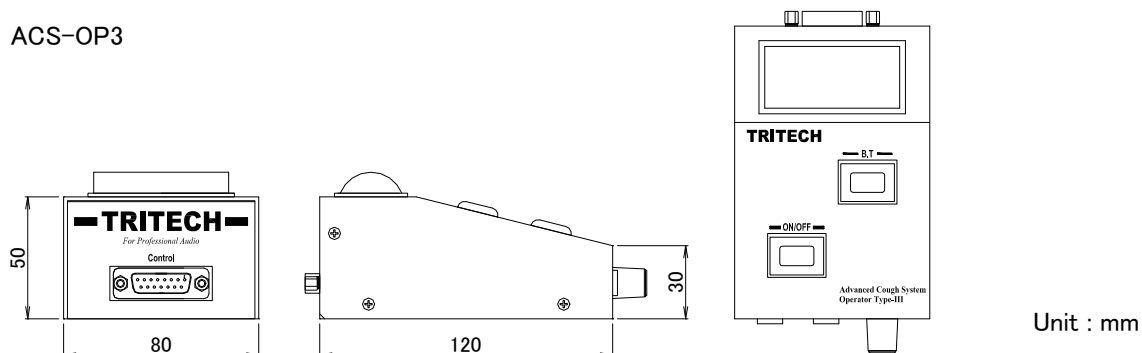

Specifications

■ CONTROL

コネクタ : DA-15S 相当 x 1
機能 : ON/OFF スイッチ, BackTalk スイッチ, FU(Fading Unit), HeadPhone, CUE ランプ

■ HEADSET

コネクタ : ステレオ標準ジャック x 2

■ 寸法 : ACS-OP1 100mm(W) x 85mm(H) x 140mm(D) (突起部含まず)
ACS-OP2 125mm(W) x 77mm(H) x 165mm(D) (突起部含まず)
ACS-OP3 80mm(W) x 50mm(H) x 120mm(D) (突起部含まず)

■ 重量 : ACS-OP1 約 0.9kg, ACS-OP2 約 0.9kg, ACS-OP3 約 0.5kg

■ 付属品 : 接続ケーブル 5m x 1

Dimensions

■ ACS-OP1

■ ACS-OP2

■ ACS-OP3

Unit : mm

仕様および外観は、改良のため予告なく変更されることがありますので、あらかじめご了承ください。