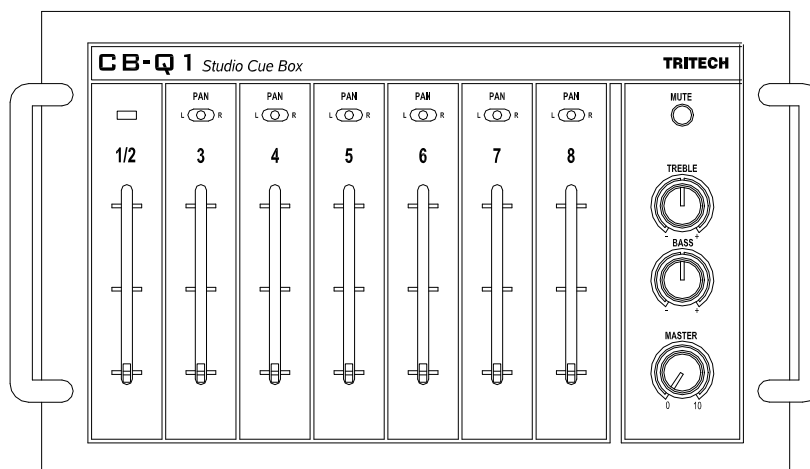

TRITECH

8ch Studio Cue Box
CB-Q1

Main Features

- 音楽・MAスタジオ向けキュー・ボックス
- 長年の実績から産み出された優れた基本性能と確かな音質、高い信頼性
- キュー・マスター(親機)や外部電源は不要。1台でキュー・システムを構築可能
- 入力にパラレル・コネクタを装備。壁コネクター1ヶ所で複数台の使用が可能
- 8chの入力と3つのヘッドフォン出力を装備
- Ch.1/2はステレオ入力、Ch.3~8はモノラル入力。
- モノラル入力にはL-C-Rパン・スイッチを装備
- TREBLE/BASSトーン・コントロールとワンタッチで出力をカットするMUTEスイッチを装備
- 出力をヘッドフォンジャックとイヤホンジャックの各2つに変更可能(発注時オプション)

Specifications

- 入力部
 - 入力数 : 8ch
 - コネクター : ELCO 8016-38 x 2
1つはパラレル接続用
 - 信号レベル : +4dBu (Balanced, All input)
(0dBu = 0.775Vrms)
- 出力部
 - 出力数 : 2ch (stereo)
 - コネクター : ステレオ標準ジャック x 3
または
ステレオ標準ジャック x 2 及び
φ3.5ステレオ・ミニ・ジャック x 2
(発注時オプション)
 - 出力レベル : 6W + 6W (連続、8Ω 負荷)
- 操作部
 - ステレオ・フェーダー : Ch.1/2 45mm ストローク x 1
 - モノラル・フェーダー : Ch.3~8 45mm ストローク x 6
 - L-C-R パン・スイッチ : Ch.3~8 トグルスイッチ x 6
 - トーン・コントロール : TREBLE/BASS、±10dB 丸型
 - MUTE スイッチ : オルタネート型
 - MUTE インジケータ : MUTE 時オレンジ発光
電源インジケータ(緑)と兼用
 - マスター VR : 丸型
- その他
 - 寸法 : 310mm(W)x 720mm(H)x 260mm(D)
(突起部含まず)
 - 重量 : 約 6.5kg
 - 電源 : AC100V 50/60Hz
 - 消費電力 : 約 5VA

Dimensions

Options

- CB-EE3 : CB-Q1 専用接続ケーブル ELCO 38P - ELCO 38P 長さ 3m
 - CB-EN3 : CB-Q1 専用接続ケーブル ELCO 38P - NC-3FXB x 8 長さ 3m
- * 任意の長さで特注可能です。

Top Panel

仕様および外観は、改良のため予告なく変更されることがありますので、あらかじめご了承ください。

株式会社 トライテック