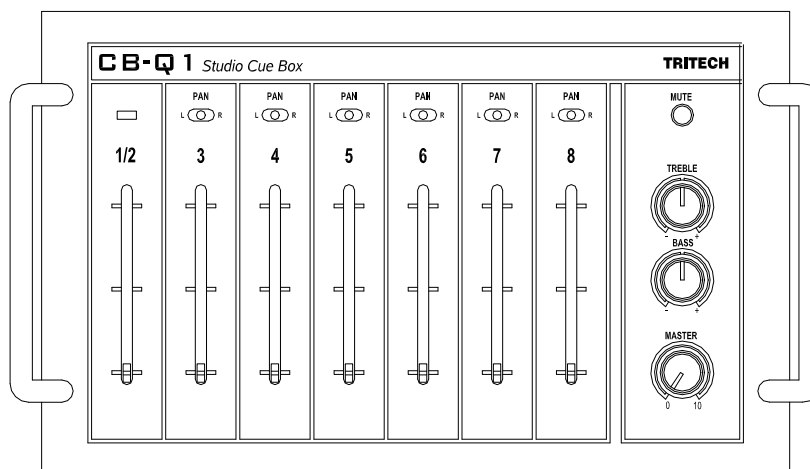

Top Panel

仕様および外観は、改良のため予告なく変更されることがありますので、あらかじめご了承ください。

株式会社 トライテック

〒142-0061 東京都品川区小山台 1-8-5
Tel. 03-3793-8411(代) Fax.03-3793-8413
URL <http://www.tritech.tv/>