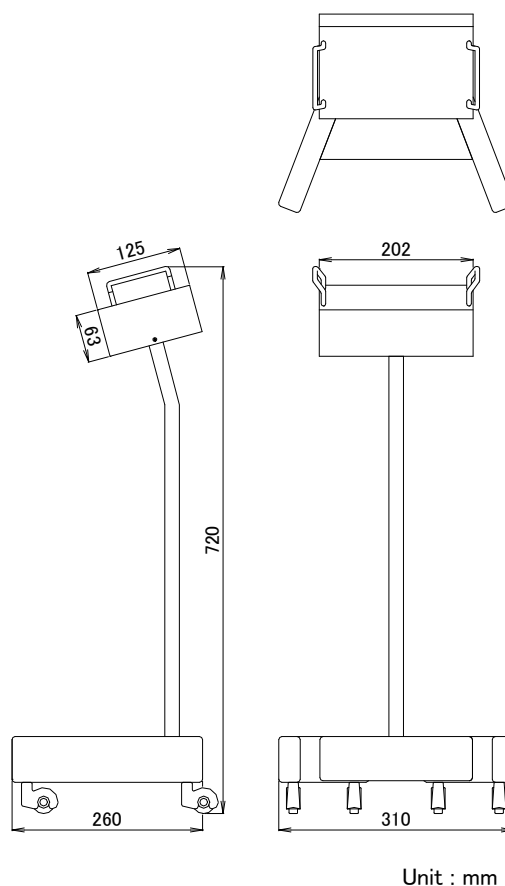

TRITECH

8ch Studio Cue Box
CB-Q1

Main Features

- 音楽・MAスタジオ向けキュー・ボックス
- 長年の実績から産み出された優れた基本性能と確かな音質、高い信頼性
- キュー・マスター(親機)や外部電源は不要。1台でキュー・システムを構築可能
- 入力にパラレル・コネクタを装備。壁コネクター1ヶ所で複数台の使用が可能
- 8chの入力と3つのヘッドフォン出力を装備
- Ch.1/2はステレオ入力、Ch.3~8はモノラル入力。
- モノラル入力にはL-C-Rパン・スイッチを装備
- TREBLE/BASSトーン・コントロールとワンタッチで出力をカットするMUTEスイッチを装備
- 出力をヘッドフォンジャックとイヤホンジャックの各2つに変更可能(発注時オプション)

Specifications

- 入力部
 - 入力数 : 8ch
 - コネクター : ELCO 8016-38 x 2
1つはパラレル接続用
 - 信号レベル : +4dBu (Balanced, All input)
(0dBu = 0.775Vrms)
- 出力部
 - 出力数 : 2ch (stereo)
 - コネクター : ステレオ標準ジャック x 3
または
ステレオ標準ジャック x 2 及び
φ3.5ステレオ・ミニ・ジャック x 2
(発注時オプション)
 - 出力レベル : 6W + 6W (連続、8Ω 負荷)
- 操作部
 - ステレオ・フェーダー : Ch.1/2 45mm ストローク x 1
 - モノラル・フェーダー : Ch.3~8 45mm ストローク x 6
 - L-C-R パン・スイッチ : Ch.3~8 トグルスイッチ x 6
 - トーン・コントロール : TREBLE/BASS、±10dB 丸型
 - MUTE スイッチ : オルタネート型
 - MUTE インジケータ : MUTE 時オレンジ発光
電源インジケータ(緑)と兼用
 - マスター VR : 丸型
- その他
 - 寸法 : 310mm(W)x 720mm(H)x 260mm(D)
(突起部含まず)
 - 重量 : 約 6.5kg
 - 電源 : AC100V 50/60Hz
 - 消費電力 : 約 5VA

Dimensions

Options

- CB-EE3 : CB-Q1 専用接続ケーブル ELCO 38P - ELCO 38P 長さ 3m
 - CB-EN3 : CB-Q1 専用接続ケーブル ELCO 38P - NC-3FXB x 8 長さ 3m
- * 任意の長さで特注可能です。

Top Panel

仕様および外観は、改良のため予告なく変更されることがありますので、あらかじめご了承ください。

株式会社 トライテック