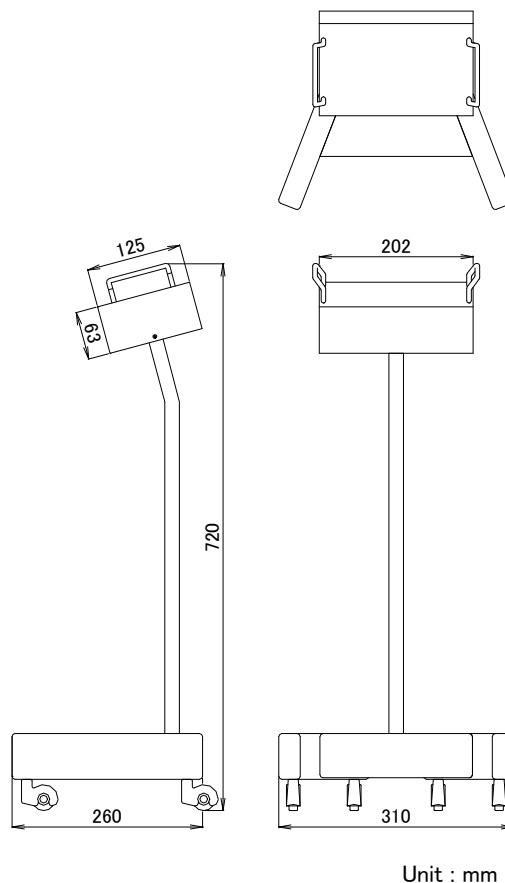

## Specifications

- 入力部
  - 入力数 : 8ch
  - コネクター : ELCO 8016-38 x 2  
1つはパラレル接続用
  - 信号レベル : +4dBu (Balanced, All input)  
(0dBu = 0.775Vrms)
- 出力部
  - 出力数 : 2ch (stereo)
  - コネクター : ステレオ標準ジャック x 3  
または  
ステレオ標準ジャック x 2 及び  
φ3.5ステレオ・ミニ・ジャック x 2  
(発注時オプション)
  - 出力レベル : 6W + 6W (連続、8Ω 負荷)
- 操作部
  - ステレオ・フェーダー : Ch.1/2 45mm ストローク x 1
  - モノラル・フェーダー : Ch.3~8 45mm ストローク x 6
  - L-C-R パン・スイッチ : Ch.3~8 トグルスイッチ x 6
  - トーン・コントロール : TREBLE/BASS、±10dB 丸型
  - MUTE スイッチ : オルタネート型
  - MUTE インジケータ : MUTE 時オレンジ発光  
電源インジケータ(緑)と兼用
  - マスター VR : 丸型
- その他
  - 寸法 : 310mm(W)x 720mm(H)x 260mm(D)  
(突起部含まず)
  - 重量 : 約 6.5kg
  - 電源 : AC100V 50/60Hz
  - 消費電力 : 約 5VA

## Dimensions

## Options

- CB-EE3 : CB-Q1 専用接続ケーブル ELCO 38P - ELCO 38P 長さ 3m
  - CB-EN3 : CB-Q1 専用接続ケーブル ELCO 38P - NC-3FXB x 8 長さ 3m
- \* 任意の長さで特注可能です。