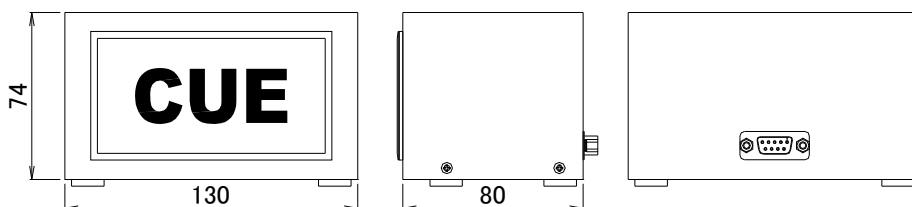

Specifications

- 電源入力
  コネクタ : DE-9S 相当 x 1
  定格電圧 : DC24V
  定格電流 : CLB-1 16mA
            CLB-2 27mA
            CLB-3 38mA
            CLB-3HG 38mA
- 寸法
  (突起部含まず) : CLB-1 80mm (W) x 44mm (H) x 60mm (D)
                    CLB-2 100mm (W) x 54mm (H) x 70mm (D)
                    CLB-3 130mm (W) x 74mm (H) x 80mm (D)
                    CLB-3HG 130mm (W) x 74mm (H) x 80mm (D)
- 重量 : CLB-1 約 0.25kg
            CLB-2 約 0.35kg
            CLB-3 約 0.55kg
            CLB-3HG 約 0.65kg

Dimensions

■ CLB-1

■ CLB-2

■ CLB-3

■ CLB-3HG

Unit : mm

仕様および外観は、改良のため予告なく変更されることがありますので、あらかじめご了承ください。

株式会社 トライテック

〒142-0061 東京都品川区小山台 1-8-5

Tel. 03-3793-8411(代) Fax.03-3793-8413

URL <http://www.tritech.tv/>