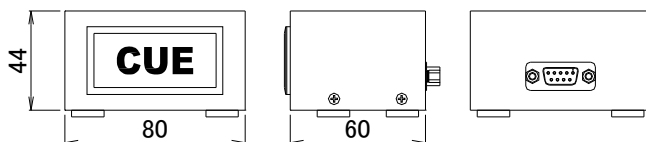

Specifications

- 電源入力
  コネクタ : DE-9S 相当 x 1
  定格電圧 : DC24V
  定格電流 : CLB-1 16mA
            CLB-2 27mA
            CLB-3 38mA
            CLB-3HG 38mA
- 寸法
  (突起部含まず) : CLB-1 80mm (W) x 44mm (H) x 60mm (D)
                    CLB-2 100mm (W) x 54mm (H) x 70mm (D)
                    CLB-3 130mm (W) x 74mm (H) x 80mm (D)
                    CLB-3HG 130mm (W) x 74mm (H) x 80mm (D)
- 重量 : CLB-1 約 0.25kg
            CLB-2 約 0.35kg
            CLB-3 約 0.55kg
            CLB-3HG 約 0.65kg

Dimensions

■ CLB-1

■ CLB-2