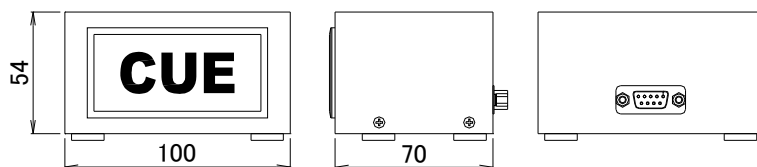

Specifications

- 電源入力
  コネクタ : DE-9S 相当 x 1
  定格電圧 : DC24V
  定格電流 : CLB-1 16mA
            CLB-2 27mA
            CLB-3 38mA
            CLB-3HG 38mA
- 寸法
  (突起部含まず) : CLB-1 80mm (W) x 44mm (H) x 60mm (D)
                    CLB-2 100mm (W) x 54mm (H) x 70mm (D)
                    CLB-3 130mm (W) x 74mm (H) x 80mm (D)
                    CLB-3HG 130mm (W) x 74mm (H) x 80mm (D)
- 重量 : CLB-1 約 0.25kg
            CLB-2 約 0.35kg
            CLB-3 約 0.55kg
            CLB-3HG 約 0.65kg

Dimensions

■ CLB-1

■ CLB-2

■ CLB-3

■ CLB-3HG

Unit : mm

仕様および外観は、改良のため予告なく変更されることがありますので、あらかじめご了承ください。

株式会社 トライテック

〒142-0061 東京都品川区小山台 1-8-5

Tel. 03-3793-8411(代) Fax.03-3793-8413

URL <http://www.tritech.tv/>