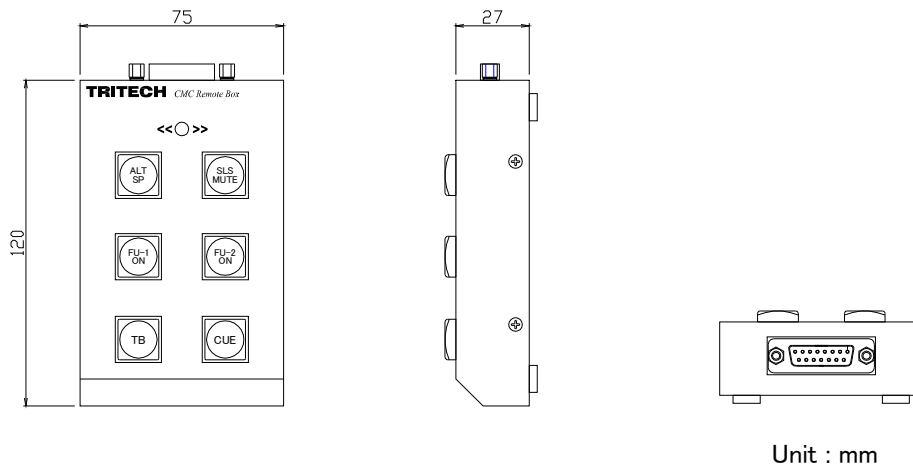

CMC-REM

仕様書

■概要

- ・ CMC-20A を操作するための専用リモート・ボックス
- ・ ALT SP / SLS MUTE / FU-1 ON / FU-2 ON / TB / CUE
- ・ トーク・バック・マイク内蔵

■仕様

コネクタ : DA-15S 相当 x 1
寸法 : 75mm(W) x 27mm(H) x 120mm(D) (突起部含まず)
重量 : 約 0.43kg

■外形寸法図

■コネクタ・ピン・アサインメント

[DA-15S]

Pin	Name
1	+24v In
2	0v GND
3	C/R ALT-SP Command Out
4	STUDIO-MUTE Command Out
5	STUDIO MUTE Tally In
6	FU-1 Command Out
7	FU-1 ON-Tally In
8	FU-2 Command Out
9	FU-2 ON-Tally In
10	TalkBack Command Out
11	CUE Command Out
12	AUX-TalkBack Command Out
13	TalkBack Mic Signal Out (+)
14	TalkBack Mic Signal Out (-)
15	Mic GND (Shield)