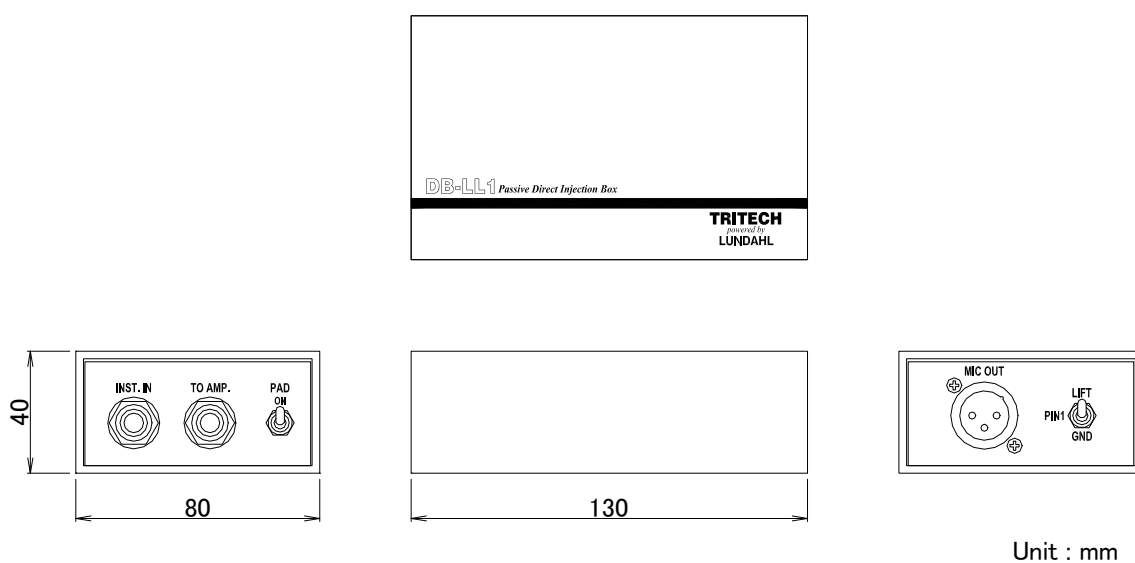

Specifications

- 入力部 (INST.IN)
コネクタ : モノラル標準ジャック x 1
- スルー出力 (TO AMP)
コネクタ : モノラル標準ジャック x 1
- 出力部 (MIC OUT)
コネクタ : NC-3MAH (XLR3-32 相当) x 1
- 寸法 : 80mm(W) x 40mm(H) x 130mm(D) (突起部含まず)
- 重量 : 約 0.36kg

Dimensions