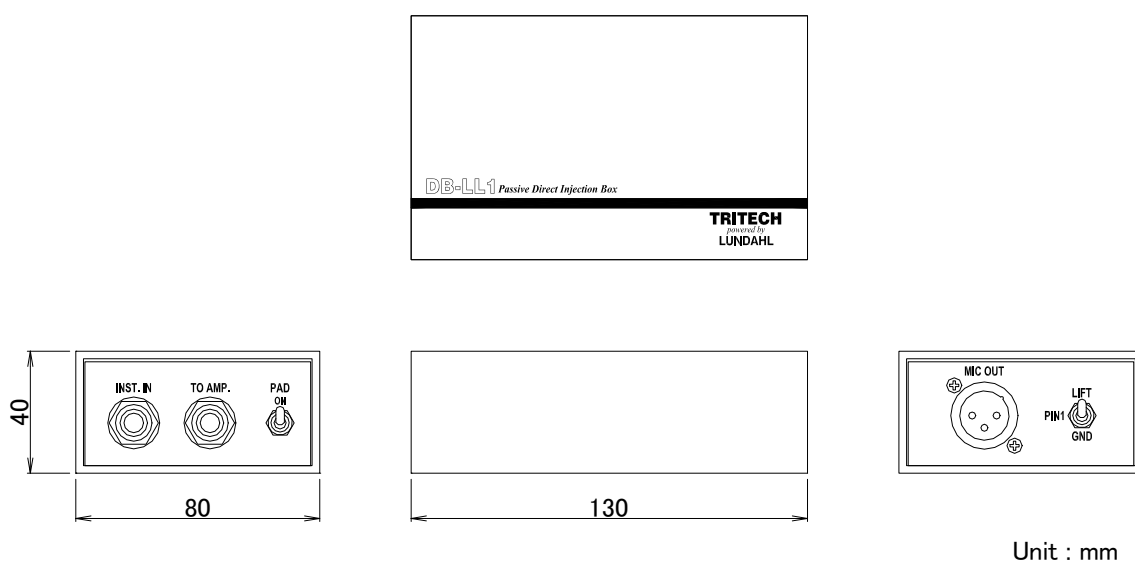

Specifications

- 入力部 (INST.IN)
コネクタ : モノラル標準ジャック x 1
- スルー出力 (TO AMP)
コネクタ : モノラル標準ジャック x 1
- 出力部 (MIC OUT)
コネクタ : NC-3MAH (XLR3-32 相当) x 1
- 寸法 : 80mm(W) x 40mm(H) x 130mm(D) (突起部含まず)
- 重量 : 約 0.36kg

Dimensions