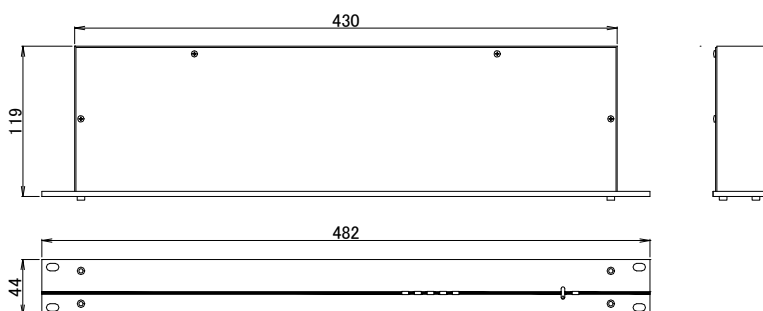

Specifications

■ 入力部 (DIGITAL IN-A,-B)

コネクタ : NC-3FAH (XLR 3-31 相当) x 2 (バランス)
          : BNC-BR x 2 (アンバランス)
インピーダンス : 110Ω (バランス)、75Ω (アンバランス)

■ 出力部 (DIGITAL OUT A1~A6, B1~B6)

コネクタ : BNC-BR x 12 (アンバランス、TTL レベルまたは 1Vp-p*)
インピーダンス : 75Ω (アンバランス)

* AES-3ID/SMPTE-276M 準拠

- 寸法 : 482mm(W) x 44mm(H) x 119mm(D) (突起部含まず), EIA-1U サイズ
- 重量 : 約 2kg
- 電源 : AC100V 50/60Hz
- 消費電力 : 約 2.4VA

Dimensions

Unit : mm