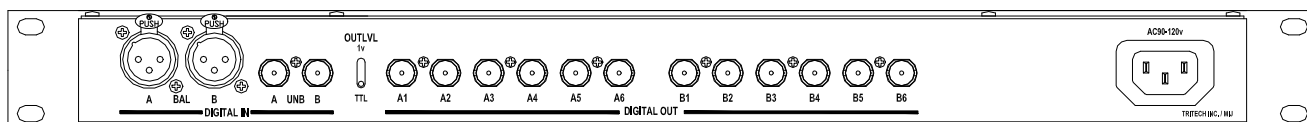

Dimensions

Unit : mm

Front Panel

Rear Panel

仕様および外観は、改良のため予告なく変更されることがありますので、あらかじめご了承ください。

株式会社 トライテック

〒142-0061 東京都品川区小山台 1-8-5
Tel. 03-3793-8411(代) Fax.03-3793-8413

URL <http://www.tritech.tv/>