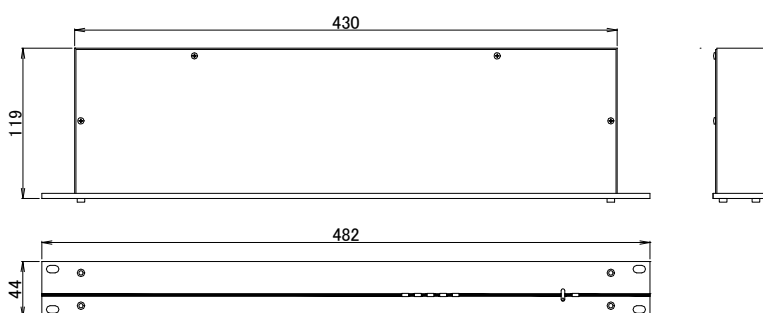

Specifications

- 入力部 (DIGITAL IN-A,-B)
  コネクタ : NC-3FAH (XLR 3-31 相当) x 2 (バランス)
            : BNC-BR x 2 (アンバランス)
  インピーダンス : 110Ω (バランス)、75Ω (アンバランス)
- 出力部 (DIGITAL OUT A1~A6, B1~B6)
  コネクタ : BNC-BR x 12 (アンバランス、TTL レベルまたは 1Vp-p*)
  インピーダンス : 75Ω (アンバランス)
  * AES-3ID/SMPTE-276M 準拠
- 寸法 : 482mm(W) x 44mm(H) x 119mm(D) (突起部含まず), EIA-1U サイズ
- 重量 : 約 2kg
- 電源 : AC100V 50/60Hz
- 消費電力 : 約 2.4VA

Dimensions

Unit : mm