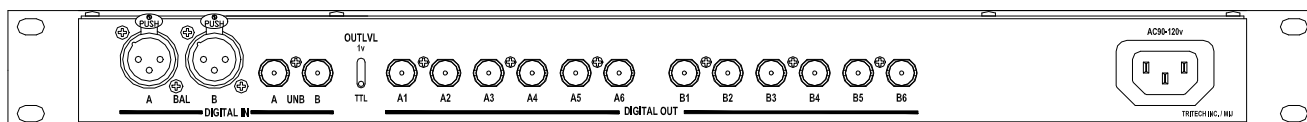

Rear Panel

仕様および外観は、改良のため予告なく変更されることがありますので、あらかじめご了承ください。

株式会社 トライテック

〒142-0061 東京都品川区小山台 1-8-5
Tel. 03-3793-8411(代) Fax.03-3793-8413

URL <http://www.tritech.tv/>