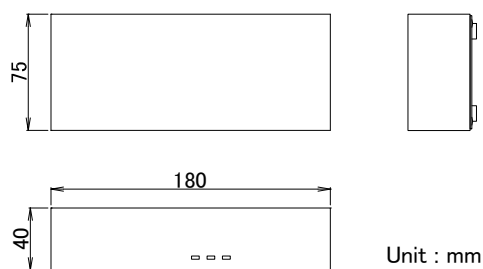

Specifications

- CMC-DIR
  コネクタ : DE-9S 相当 x 1
  機能 : TB スイッチ x 1、CUE スイッチ x 1、TB-Mic Input x 1
- TB MIC OUT
  コネクタ : コネクタ NC-3MAH (XLR-3-32 相当) x 1 バランス
- CUE CMD OUT
  コネクタ : DE-9S 相当 x 1
  機能 : +24V 出力 x 2、CUE ランプ出力 x2、CUE コマンド出力 x 1
- TB CMD OUT
  コネクタ : DE-9S 相当 x 1
  機能 : TB コマンド出力 x 1
- 寸法 : 180mm(W) x 40mm(H) x 75mm(D) (突起部含まず)
- 重量 : 約 0.5kg
- 電源 : AC100V 50/60Hz

Options

- ディレクターズ・ボックス
  CMC-DIR 据置タイプ
  CMC-DIR2 埋込タイプ
- ディレクターズ・ボックス用キュー・スイッチ
  CUE-SW
- キュー・ランプ
  CLB-1 80mm (W) x 44mm (H) x 60mm (D) 据置タイプ
  CLB-2 100mm (W) x 54mm (H) x 60mm (D) 据置タイプ
  CLB-3 130mm (W) x 74mm (H) x 60mm (D) 据置タイプ
  CLB-3HG CLB-3 の天井・壁面取付タイプ

Dimensions