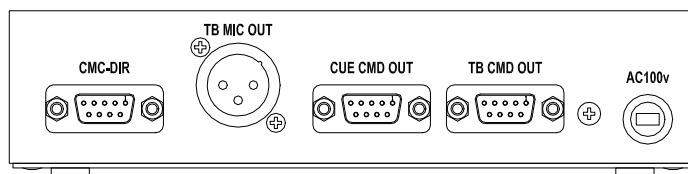

Rear Panel

仕様および外観は、改良のため予告なく変更されることがありますので、あらかじめご了承ください。

株式会社 トライテック

〒142-0061 東京都品川区小山台 1-8-5
Tel. 03-3793-8411(代) Fax.03-3793-8413

URL <http://www.tritech.tv/>