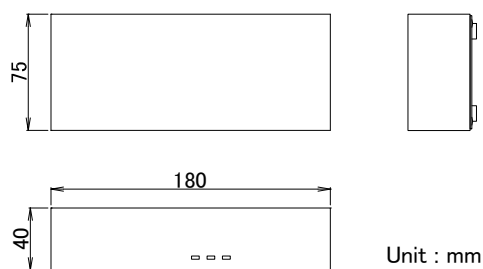

### Main Features

- ディレクターズ・ボックスを単体で使用するためのインターフェース・ボックス
- ディレクターズ・ボックス CMC-DIR, CMC-DIR2 の接続が可能
- トーク・バック・マイク出力端子、トーク・バック・コマンド出力端子、キュー・コマンド出力端子を装備
- キュー・コマンド出力として、キュー・ランプ・ユニット CLB Series 用出力 2 系統とコマンド出力 1 系統を装備

## Specifications

- CMC-DIR  
コネクタ : DE-9S 相当 x 1  
機能 : TB スイッチ x 1、CUE スイッチ x 1、TB-Mic Input x 1
- TB MIC OUT  
コネクタ : コネクタ NC-3MAH ( XLR-3-32 相当) x 1 バランス
- CUE CMD OUT  
コネクタ : DE-9S 相当 x 1  
機能 : +24V 出力 x 2、CUE ランプ出力 x2、CUE コマンド出力 x 1
- TB CMD OUT  
コネクタ : DE-9S 相当 x 1  
機能 : TB コマンド出力 x 1
- 寸法 : 180mm(W) x 40mm(H) x 75mm(D) (突起部含まず)
- 重量 : 約 0.5kg
- 電源 : AC100V 50/60Hz

## Dimensions