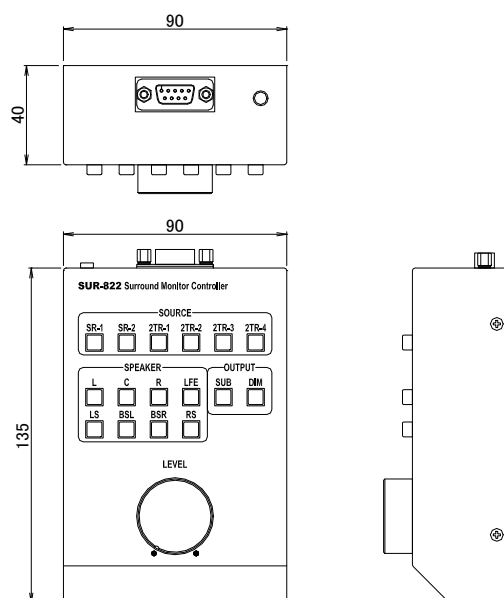

■ リモート・ユニット