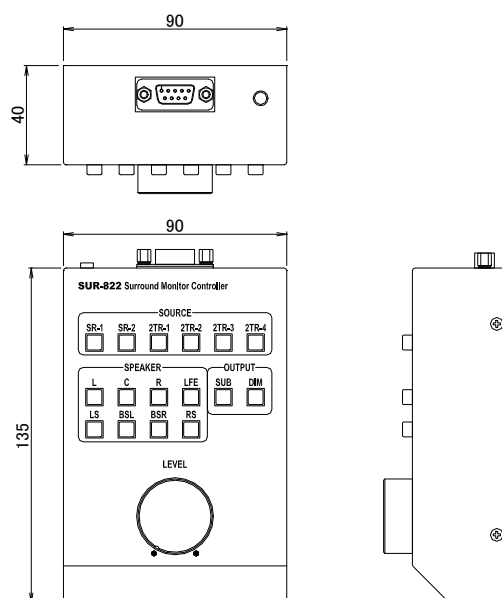

■ リモート・ユニット