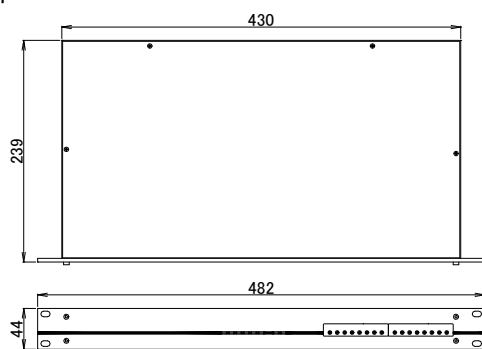

Specifications

■ SURROUND-1 INPUT / SURROUND-2 INPUT

コネクタ : DB-25S 相当 x 2
入カインピーダンス : 約 100k Ω 電子バランス

■ 2-TRACKS INPUT

コネクタ : DB-25S 相当 x 1
入カインピーダンス : 約 100k Ω 電子バランス

■ MAIN OUTPUT / SUB OUTPUT

コネクタ : DB-25S 相当 x 2
負荷インピーダンス : > 600 Ω 電子バランス

■ オーディオ入出力共通

信号レベル : +4dBu
(All In/Out, 0dBu = 0.775Vrms)

■ REMOTE

コネクタ : DE-9S 相当 x 1
付属リモート・ユニット接続用

■ 寸法

本体 : 482mm(W) x 44mm(H) x 239mm(D)
(突起部含まず), EIA-1U サイズ
リモート・ユニット : 80mm(W) x 40mm(H) x 135mm(D)
(突起部含まず)

■ 重量

本体 : 約 3.9kg
リモート・ユニット : 約 0.5kg

■ 電源

: AC100V 50/60Hz

■ 付属品

: リモート・ユニット x 1
接続ケーブル 長さ 15m x 1

Dimensions

■ 本体

Unit : mm