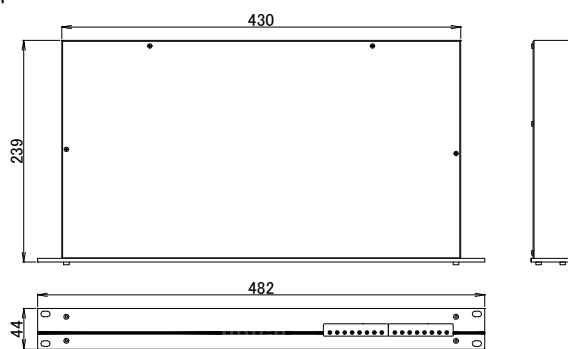

Specifications

■ SURROUND-1 INPUT / SURROUND-2 INPUT

コネクタ : DB-25S 相当 x 2
入力インピーダンス : 約 100k Ω 電子バランス

■ 2-TRACKS INPUT

コネクタ : DB-25S 相当 x 1
入力インピーダンス : 約 100k Ω 電子バランス

■ MAIN OUTPUT / SUB OUTPUT

コネクタ : DB-25S 相当 x 2
負荷インピーダンス : > 600 Ω 電子バランス

■ オーディオ入出力共通

信号レベル : +4dBu
(All In/Out, 0dBu = 0.775Vrms)

■ REMOTE

コネクタ : DE-9S 相当 x 1
付属リモート・ユニット接続用

■ 寸法

本体 : 482mm(W) x 44mm(H) x 239mm(D)
(突起部含まず), EIA-1U サイズ
リモート・ユニット : 80mm(W) x 40mm(H) x 135mm(D)
(突起部含まず)

■ 重量

本体 : 約 3.9kg
リモート・ユニット : 約 0.5kg

■ 電源

: AC100V 50/60Hz

■ 付属品

: リモート・ユニット x 1
接続ケーブル 長さ 15m x 1

Dimensions

■ 本体

Unit : mm