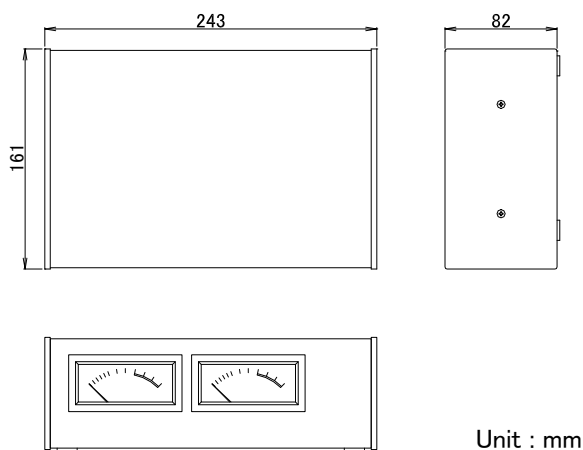

Specifications

- 入力部 (channel-a, channel-b, channel-c)
  コネクタ : NC-3FAH (XLR 3-31 相当) x 6
  インピーダンス : 約 50k Ω (電子式バランス)
- リモート端子 (Remote)
  コネクタ : DE-9S 相当 x 1
- 寸法 : 243mm(W) x 82mm(H) x 161mm(D) (突起部含まず)
- 重量 : 約 2.3kg
- 電源 : AC100V 50/60Hz
- 消費電力 : 約 10VA

Dimensions