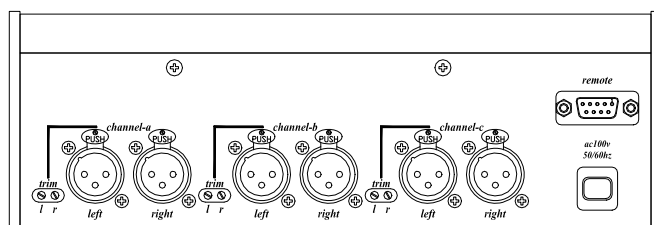

Rear Panel

仕様および外観は、改良のため予告なく変更されることがありますので、あらかじめご了承ください。

株式会社 トライテック

〒142-0061 東京都品川区小山台 1-8-5

Tel. 03-3793-8411(代) Fax.03-3793-8413

URL <http://www.tritech.tv/>