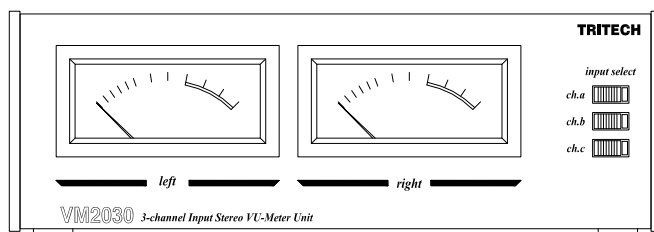

Front Panel