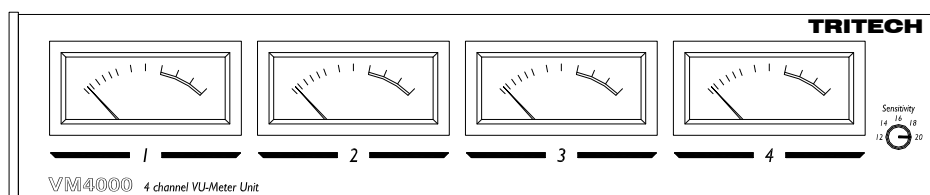

Front Panel