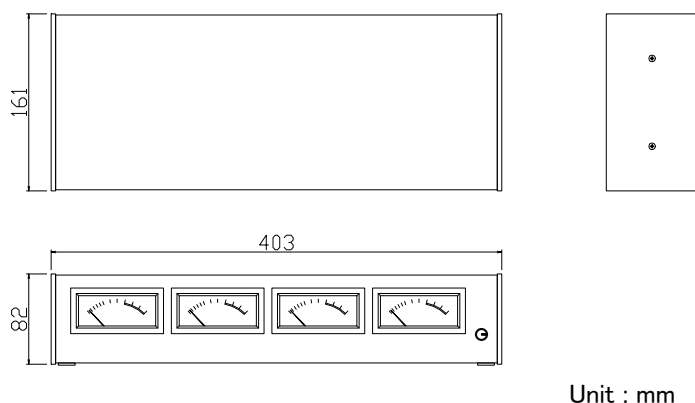

## Main Features

- サラウンド・サウンド作業／デジタル・レコーディングに適した 4ch VU メーター・ユニット
- ヘッド・マージンを 12dB～20dB まで 2dB ステップで切替できる Sensitivity スイッチを搭載
- Sensitivity スイッチを 20dB にセットすると、+4dBu で 0VU を指し、12dB にセットすると +12dBu で 0VU を指示、デジタルでヘッド・マージンを少なめに設定してハイ・レベル録音をするときでも指針が振り切れることなく、常に最適なレベル監視が可能
- 入力部にブリッジ出力コネクタ(スルー出力)を装備、ピーク・メーターやフェイズ・スコープなどを接続することが可能
- リアパネルにレベル・トリマーを装備
- SIFAM 社製の VU メーターを採用
- 可視性に優れたオリジナル LED イルミネーションを搭載

## Specifications

- 入力部 (input)
  - コネクタ : NC-3FAH (XLR 3-31 相当) x 4
  - インピーダンス : 約 100k $\Omega$ \* (電子式バランス\*)  
内部切替により 600 $\Omega$  に変更可能

\* bridge output 端子オープン時、これらは bridge output 端子に接続された機器の入カインピーダンスおよび回路構成の影響を受けます。

- 出力部 (bridge output)
  - コネクタ : NC-3MAH (XLR3-32 相当) x 4
- 寸法 : 403mm(W) x 82mm(H) x 161mm(D) (突起部含まず)
- 重量 : 約 3kg
- 電源 : AC100V 50/60Hz
- 消費電力 : 約 5.4VA
- 付属品 : 短絡ソケット x 2 (入力インピーダンス 600 $\Omega$  変更用)

## Dimensions