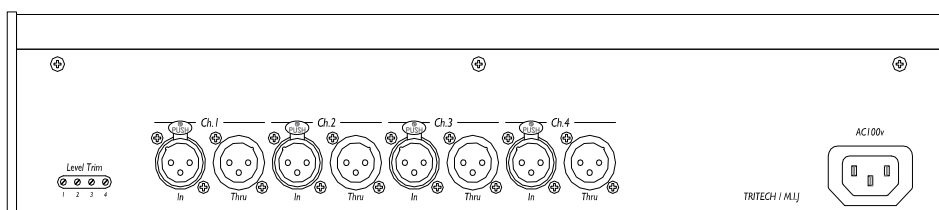

Rear Panel

仕様および外観は、改良のため予告なく変更されることがありますので、あらかじめご了承ください。

株式会社 トライテック

〒142-0061 東京都品川区小山台 1-8-5
Tel. 03-3793-8411(代) Fax.03-3793-8413
URL <http://www.tritech.tv/>