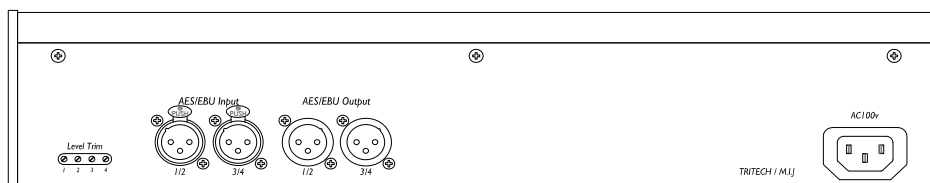

仕様および外観は、改良のため予告なく変更されることがありますので、あらかじめご了承ください。

株式会社 トライテック

〒142-0061 東京都品川区小山台 1-8-5
Tel. 03-3793-8411(代) Fax.03-3793-8413
URL <http://www.tritech.tv/>