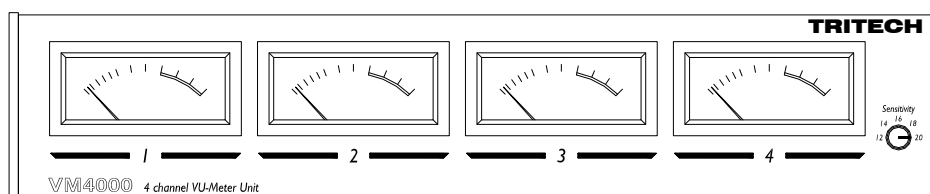

Front Panel

Rear Panel