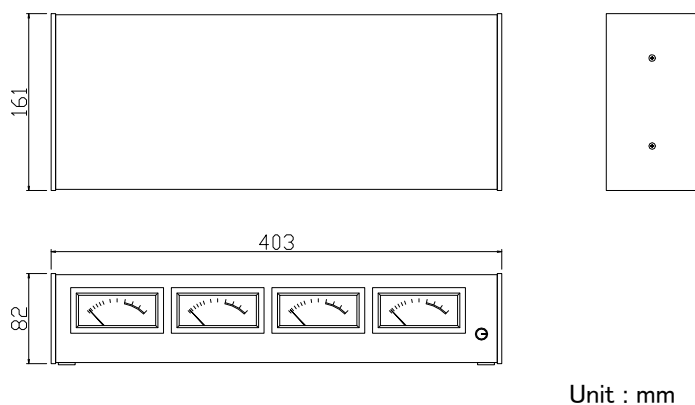

Specifications

- 入力部 (AES/EBU Input)
  - コネクタ : NC-3FAH (XLR 3-31 相当) x 2
  - インピーダンス : 約 110Ω
- 出力部 (AES/EBU Output)
  - コネクタ : NC-3MAH (XLR3-32 相当) x2
- 寸法 : 403mm(W) x 82mm(H) x 161mm(D) (突起部含まず)
- 重量 : 約 3kg
- 電源 : AC100V 50/60Hz
- 消費電力 : 約 5.4VA

Dimensions