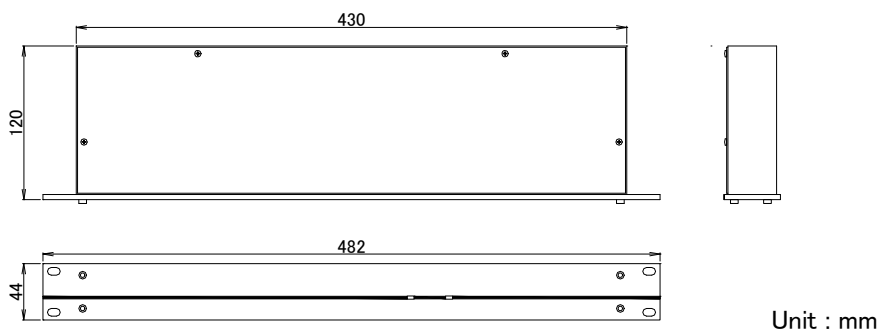

Specifications

- 入力部 (WORD IN)
  - コネクタ : BNC-BR x 1
  - インピーダンス : 75Ω
  - 信号レベル : TTLレベル
- 出力部 (WORD OUT 1 ~ 12)
  - コネクタ : BNC-BR x 12
  - インピーダンス : 75Ω
  - 信号レベル : TTLレベル(終端時)
- 寸法 : 482mm(W) x 44mm(H) x 120mm(D) (突起部含まず), EIA-1U サイズ
- 重量 : 約 2kg
- 電源 : AC100V 50/60Hz
- 消費電力 : 約 2.4VA

Dimensions