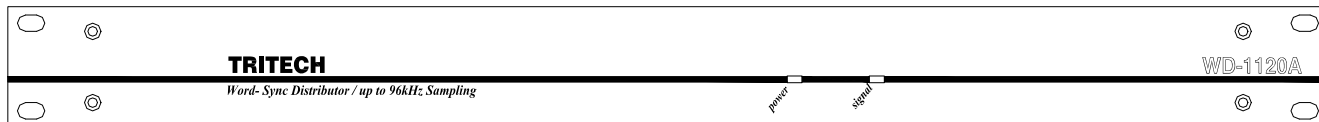

Front Panel