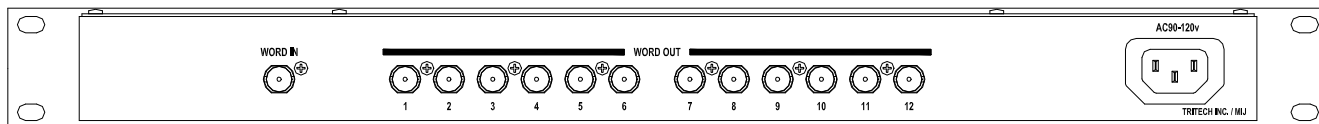

Rear Panel

仕様および外観は、改良のため予告なく変更されることがありますので、あらかじめご了承ください。

株式会社 トライテック

〒142-0061 東京都品川区小山台 1-8-5

Tel. 03-3793-8411(代) Fax.03-3793-8413

URL <http://www.tritech.tv/>