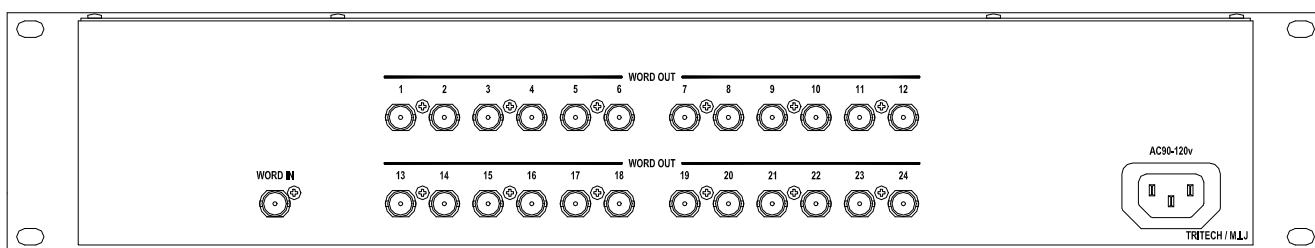

Rear Panel

仕様および外観は、改良のため予告なく変更されることがありますので、あらかじめご了承ください。

株式会社 トライテック

〒142-0061 東京都品川区小山台 1-8-5

Tel. 03-3793-8411(代) Fax.03-3793-8413

URL <http://www.tritech.tv/>