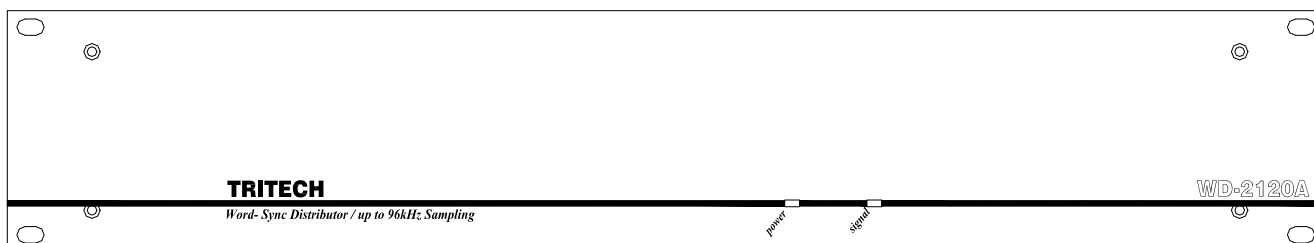

Front Panel