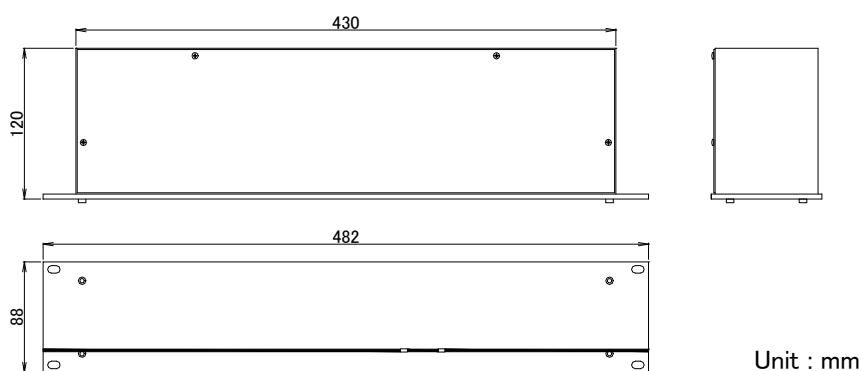

## Specifications

- 入力部 (WORD IN)
  - コネクタ : BNC-BR x 1
  - インピーダンス : 75Ω
  - 信号レベル : TTLレベル
- 出力部 (WORD OUT 1 ~ 24)
  - コネクタ : BNC-BR x 24
  - インピーダンス : 75Ω
  - 信号レベル : TTLレベル(終端時)
- 寸法 : 482mm(W) x 88mm(H) x 120mm(D) (突起部含まず), EIA-2U サイズ
- 重量 : 約 2.6kg
- 電源 : AC100V 50/60Hz
- 消費電力 : 約 2.4VA

## Dimensions