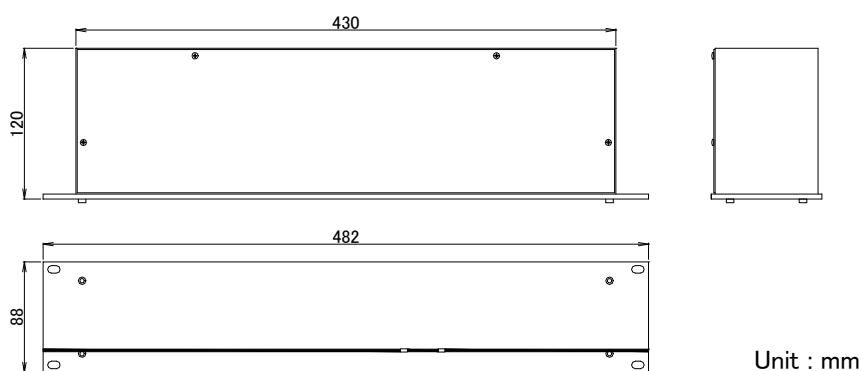

Specifications

- 入力部 (WORD IN)
  - コネクタ : BNC-BR x 1
  - インピーダンス : 75Ω
  - 信号レベル : TTLレベル
- 出力部 (WORD OUT 1 ~ 24)
  - コネクタ : BNC-BR x 24
  - インピーダンス : 75Ω
  - 信号レベル : TTLレベル(終端時)
- 寸法 : 482mm(W) x 88mm(H) x 120mm(D) (突起部含まず), EIA-2U サイズ
- 重量 : 約 2.6kg
- 電源 : AC100V 50/60Hz
- 消費電力 : 約 2.4VA

Dimensions