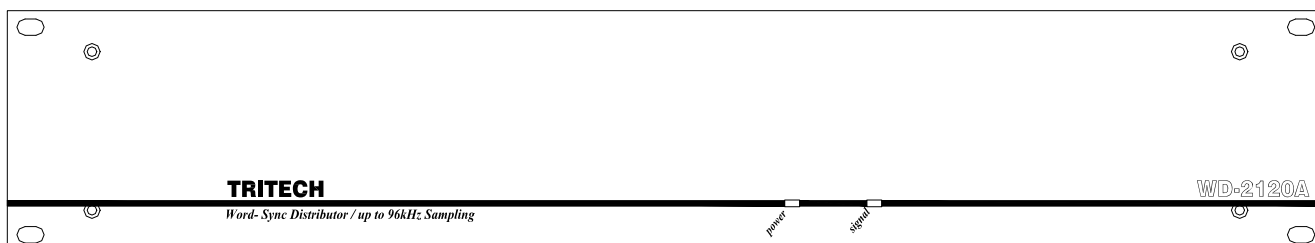

Front Panel