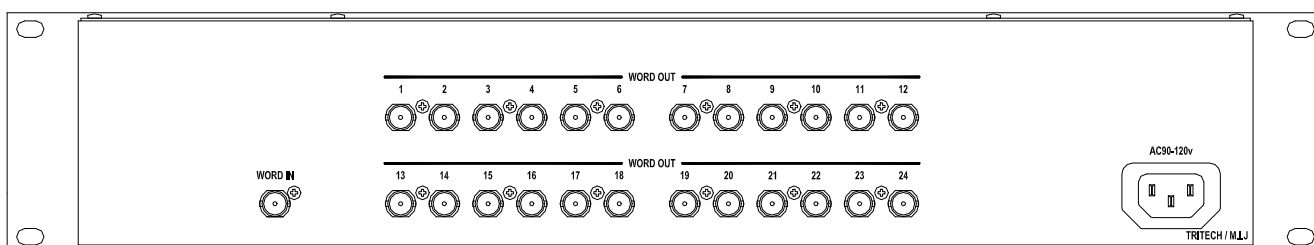

Rear Panel

仕様および外観は、改良のため予告なく変更されることがありますので、あらかじめご了承ください。

株式会社 トライテック

〒142-0061 東京都品川区小山台 1-8-5

Tel. 03-3793-8411(代) Fax.03-3793-8413

URL <http://www.tritech.tv/>