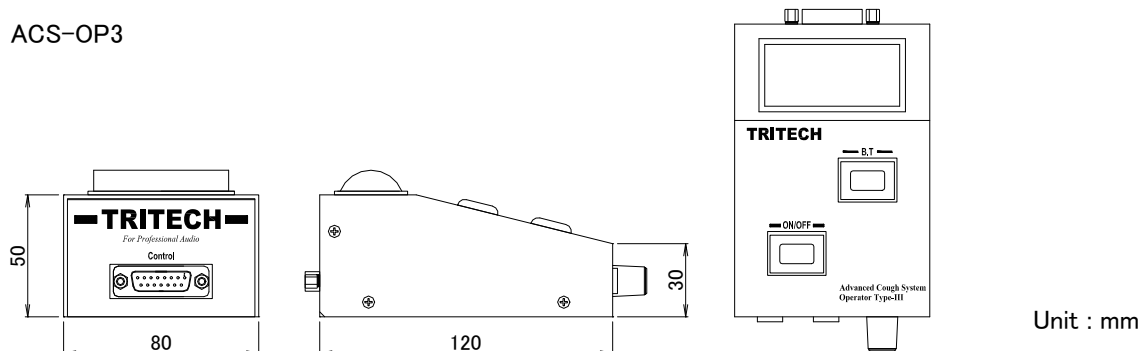

Specifications

■ CONTROL

コネクタ : DA-15S 相当 x 1
機能 : ON/OFF スイッチ, BackTalk スイッチ, FU(Fading Unit), HeadPhone, CUE ランプ

■ HEADSET

コネクタ : ステレオ標準ジャック x 2

■ 寸法 : ACS-OP1 100mm(W) x 85mm(H) x 140mm(D) (突起部含まず)
ACS-OP2 125mm(W) x 77mm(H) x 165mm(D) (突起部含まず)
ACS-OP3 80mm(W) x 50mm(H) x 120mm(D) (突起部含まず)

■ 重量 : ACS-OP1 約 0.9kg, ACS-OP2 約 0.9kg, ACS-OP3 約 0.5kg

■ 付属品 : 接続ケーブル 5m x 1

Dimensions

■ ACS-OP1

■ ACS-OP2

■ ACS-OP3

Unit : mm

仕様および外観は、改良のため予告なく変更されることがありますので、あらかじめご了承ください。