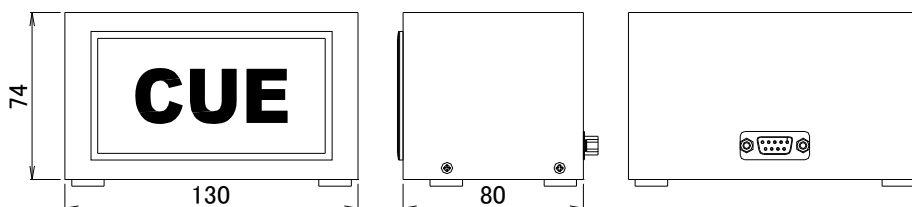

Specifications

- 電源入力
コネクタ : DE-9S 相当 x 1
定格電圧 : DC24V
定格電流 : CLB-1 5mA
 CLB-2 12mA
 CLB-3 38mA
 CLB-3HG 38mA
- 寸法
(突起部含まず) : CLB-1 80mm (W) x 44mm (H) x 60mm (D)
 CLB-2 100mm (W) x 54mm (H) x 70mm (D)
 CLB-3 130mm (W) x 74mm (H) x 80mm (D)
 CLB-3HG 130mm (W) x 74mm (H) x 80mm (D)
- 重量 : CLB-1 約 0.25kg
 CLB-2 約 0.35kg
 CLB-3 約 0.55kg
 CLB-3HG 約 0.65kg

Dimensions

■ CLB-1

■ CLB-2

■ CLB-3

■ CLB-3HG

Unit : mm

仕様および外観は、改良のため予告なく変更されることがありますので、あらかじめご了承ください。

株式会社 トライテック