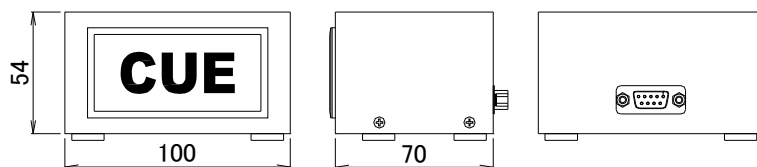

TRITECH

CUE Lamp Unit

CLB Series

Main Features

- 高輝度面発光 LED 採用により、全面にわたってムラなく均一に点灯
- 様々な場所でお使いいただける幅広いバリエーション
- サイズ、取付方法により 4 タイプ
 - CLB-1 : 80mm (W) x 44mm (H) x 60mm (D) 据置タイプ
 - CLB-2 : 100mm (W) x 54mm (H) x 70mm (D) 据置タイプ
 - CLB-3 : 130mm (W) x 74mm (H) x 80mm (D) 据置タイプ
 - CLB-3HG : CLB-3 の天井・壁面取付タイプ

Specifications

- 電源入力
コネクタ : DE-9S 相当 x 1
定格電圧 : DC24V
定格電流 : CLB-1 5mA
 CLB-2 12mA
 CLB-3 38mA
 CLB-3HG 38mA
- 寸法
(突起部含まず) : CLB-1 80mm (W) x 44mm (H) x 60mm (D)
 CLB-2 100mm (W) x 54mm (H) x 70mm (D)
 CLB-3 130mm (W) x 74mm (H) x 80mm (D)
 CLB-3HG 130mm (W) x 74mm (H) x 80mm (D)
- 重量 : CLB-1 約 0.25kg
 CLB-2 約 0.35kg
 CLB-3 約 0.55kg
 CLB-3HG 約 0.65kg

Dimensions

■ CLB-1

■ CLB-2

■ CLB-3

■ CLB-3HG

Unit : mm

仕様および外観は、改良のため予告なく変更されることがありますので、あらかじめご了承ください。

株式会社 トライテック