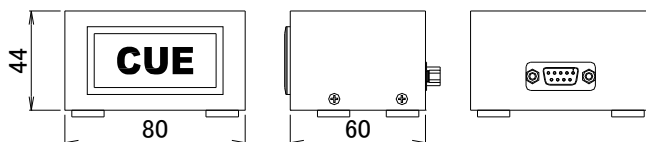

Specifications

- 電源入力
  コネクタ : DE-9S 相当 x 1
  定格電圧 : DC24V
  定格電流 : CLB-1 5mA
            CLB-2 12mA
            CLB-3 38mA
            CLB-3HG 38mA
- 寸法
  (突起部含まず) : CLB-1 80mm (W) x 44mm (H) x 60mm (D)
                    CLB-2 100mm (W) x 54mm (H) x 70mm (D)
                    CLB-3 130mm (W) x 74mm (H) x 80mm (D)
                    CLB-3HG 130mm (W) x 74mm (H) x 80mm (D)
- 重量 : CLB-1 約 0.25kg
            CLB-2 約 0.35kg
            CLB-3 約 0.55kg
            CLB-3HG 約 0.65kg

Dimensions

■ CLB-1

■ CLB-2