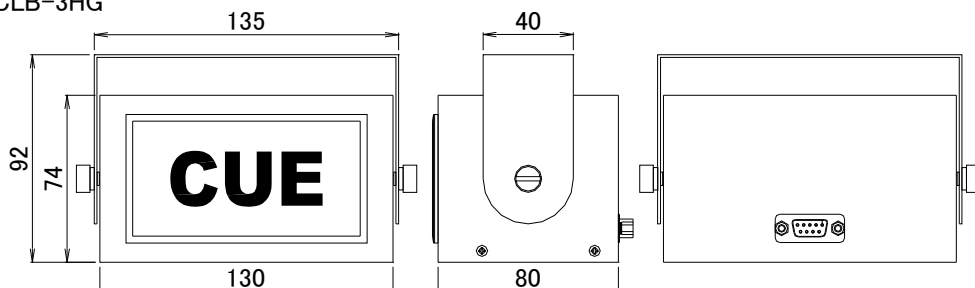

Specifications

- 電源入力
コネクタ : DE-9S 相当 x 1
定格電圧 : DC24V
定格電流 : CLB-1 5mA
 CLB-2 12mA
 CLB-3 38mA
 CLB-3HG 38mA
- 寸法
(突起部含まず) : CLB-1 80mm (W) x 44mm (H) x 60mm (D)
 CLB-2 100mm (W) x 54mm (H) x 70mm (D)
 CLB-3 130mm (W) x 74mm (H) x 80mm (D)
 CLB-3HG 130mm (W) x 74mm (H) x 80mm (D)
- 重量 : CLB-1 約 0.25kg
 CLB-2 約 0.35kg
 CLB-3 約 0.55kg
 CLB-3HG 約 0.65kg

Dimensions

■ CLB-1

■ CLB-2

■ CLB-3

■ CLB-3HG

Unit : mm

仕様および外観は、改良のため予告なく変更されることがありますので、あらかじめご了承ください。

株式会社 トライテック