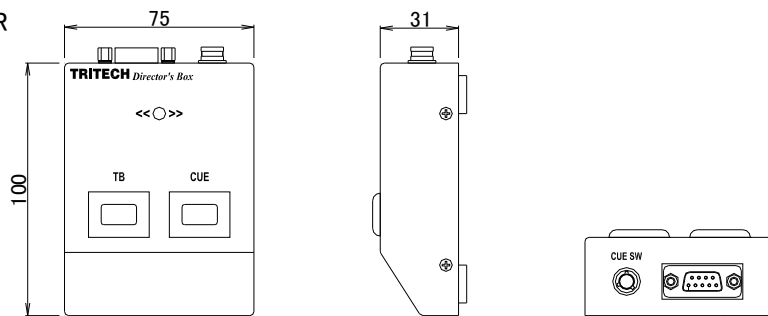

Specifications

■ CMC-REM

コネクタ DA-15S 相当 x 1
寸法 75mm(W) x 31mm(H) x 120mm(D)
(突起部含まず)
重量 約 0.43kg

■ CMC-DIR

コネクタ DE-9S 相当 x 1
HR10-7R-4S x 1
寸法 75mm(W) x 31mm(H) x 100mm(D)
(突起部含まず)
重量 約 0.35kg

■ CMC-DIR2

コネクタ DE-9S 相当 x 1
HR10-7R-4S x 1
寸法 95mm(W) x 57mm(H) x 105mm(D)
(突起部含まず)
重量 約 0.44kg

■ CMC-SW

コネクタ HR10-7R-4S x 1
寸法 36mm(W) x 75mm(H) x 25mm(D)
(スイッチ部のみ、突起部含まず)
重量 約 70g

Options

1. RM-C10 : CMC-REM 専用接続ケーブル 長さ 10m
   - DB-C10 : CMC-DIR / CMC-DIR2 専用接続ケーブル 長さ 10m
2. 任意の長さで特注可能です。

Dimensions

■ CMC-REM

■ CMC-DIR

■ CMC-DIR2

Unit : mm

仕様および外観は、改良のため予告なく変更されることがありますので、あらかじめご了承ください。

タックシステム株式会社

〒141-0001 東京都品川区北品川 5-9-11

Tel. 03-3442-1525(代) Fax. 03-3442-1526

URL <https://www.tacsystem.com/>