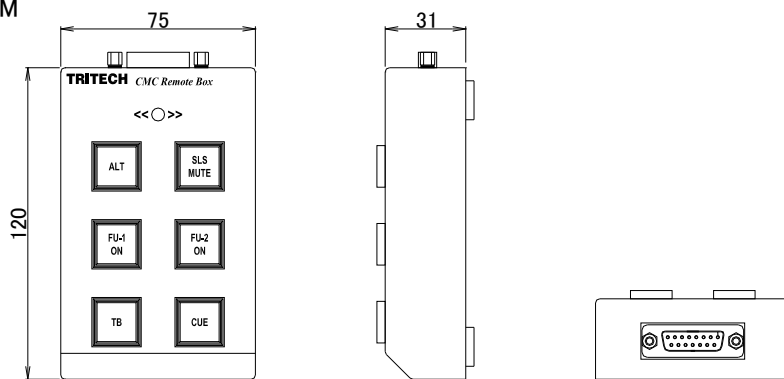

Specifications

■ CMC-REM

コネクタ DA-15S 相当 x 1
寸法 75mm(W) x 31mm(H) x 120mm(D)
(突起部含まず)
重量 約 0.43kg

■ CMC-DIR

コネクタ DE-9S 相当 x 1
HR10-7R-4S x 1
寸法 75mm(W) x 31mm(H) x 100mm(D)
(突起部含まず)
重量 約 0.35kg

■ CMC-DIR2

コネクタ DE-9S 相当 x 1
HR10-7R-4S x 1
寸法 95mm(W) x 57mm(H) x 105mm(D)
(突起部含まず)
重量 約 0.44kg

■ CMC-SW

コネクタ HR10-7R-4S x 1
寸法 36mm(W) x 75mm(H) x 25mm(D)
(スイッチ部のみ、突起部含まず)
重量 約 70g

Options

1. RM-C10 : CMC-REM 専用接続ケーブル 長さ 10m
   - DB-C10 : CMC-DIR / CMC-DIR2 専用接続ケーブル 長さ 10m
2. 任意の長さで特注可能です。

Dimensions

■ CMC-REM