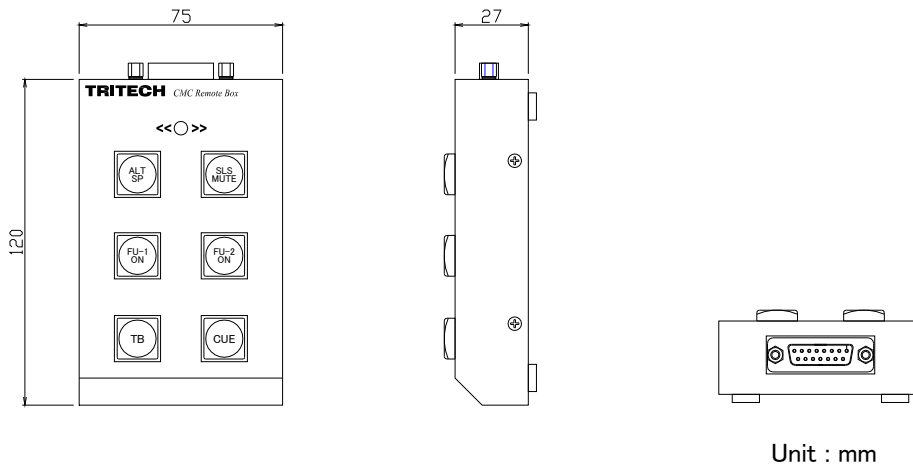

CMC Remote Box

CMC-REM

仕様書

■概要

- ・ CMC-20A を操作するための専用リモート・ボックス
- ・ ALT SP / SLS MUTE / FU-1 ON / FU-2 ON / TB / CUE
- ・ トーク・バック・マイク内蔵

■仕様

コネクタ : DA-15S 相当 x 1
寸法 : 75mm(W) x 27mm(H) x 120mm(D) (突起部含まず)
重量 : 約 0.43kg

■外形寸法図

Unit : mm

■コネクタ・ピン・アサインメント

[DA-15S]

Pin	Name
1	+24v In
2	0v GND
3	C/R ALT-SP Command Out
4	STUDIO-MUTE Command Out
5	STUDIO MUTE Tally In
6	FU-1 Command Out
7	FU-1 ON-Tally In
8	FU-2 Command Out
9	FU-2 ON-Tally In
10	TalkBack Command Out
11	CUE Command Out
12	AUX-TalkBack Command Out
13	TalkBack Mic Signal Out (+)
14	TalkBack Mic Signal Out (-)
15	Mic GND (Shield)