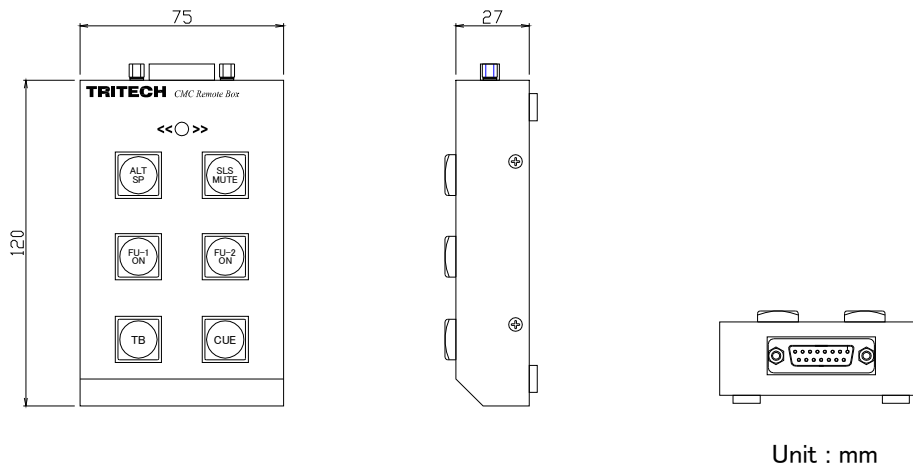

### ■概要

- ・ CMC-20A を操作するための専用リモート・ボックス
- ・ ALT SP / SLS MUTE / FU-1 ON / FU-2 ON / TB / CUE
- ・ トーク・バック・マイク内蔵

### ■仕様

コネクタ : DA-15S 相当 x 1  
寸法 : 75mm(W) x 27mm(H) x 120mm(D) (突起部含まず)  
重量 : 約 0.43kg

### ■外形寸法図