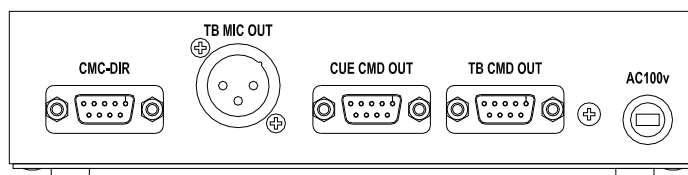

Rear Panel

仕様および外観は、改良のため予告なく変更されることがありますので、あらかじめご了承ください。

株式会社トライテック

〒142-0061 東京都品川区小山台 1-8-5
Tel. 03-3793-8411(代) Fax.03-3793-8413
URL <https://www.tritech.tv/>