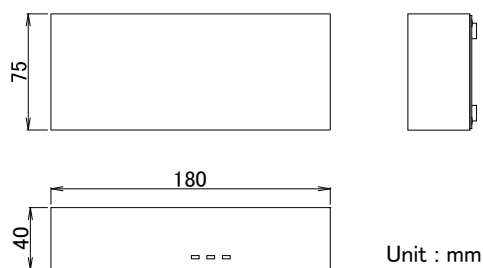

### Main Features

- ディレクターズ・ボックス CMC-DIR 用インターフェース・ボックス
- CMC-DIR, CMC-DIR2 を弊社製品以外と接続するためのインターフェース
- トーク・バック・マイク出力端子、トーク・バック・コマンド出力端子、キュー・コマンド出力端子を装備
- トーク・バック・マイク出力はライン・レベル/マイク・レベル切り替え可能
- キュー・コマンド出力として、キュー・ランプ・ユニット CLB Series 用出力 2 系統とコマンド出力 1 系統を装備

## Specifications

- CMC-DIR  
コネクタ : DE-9S 相当 x 1  
機能 : TB スイッチ x 1、CUE スイッチ x 1、TB-Mic Input x 1
  
- TB MIC OUT  
コネクタ : コネクタ NC-3MAH ( XLR-3-32 相当) x 1 バランス
  
- CUE CMD OUT  
コネクタ : DE-9S 相当 x 1  
機能 : +24V 出力 x 2、CUE ランプ出力 x2、CUE コマンド出力 x 1
  
- TB CMD OUT  
コネクタ : DE-9S 相当 x 1  
機能 : TB コマンド出力 x 1
  
- 寸法 : 180mm(W) x 40mm(H) x 75mm(D) (突起部含まず)
- 重量 : 約 0.5kg
- 電源 : AC100V 50/60Hz

## Dimensions