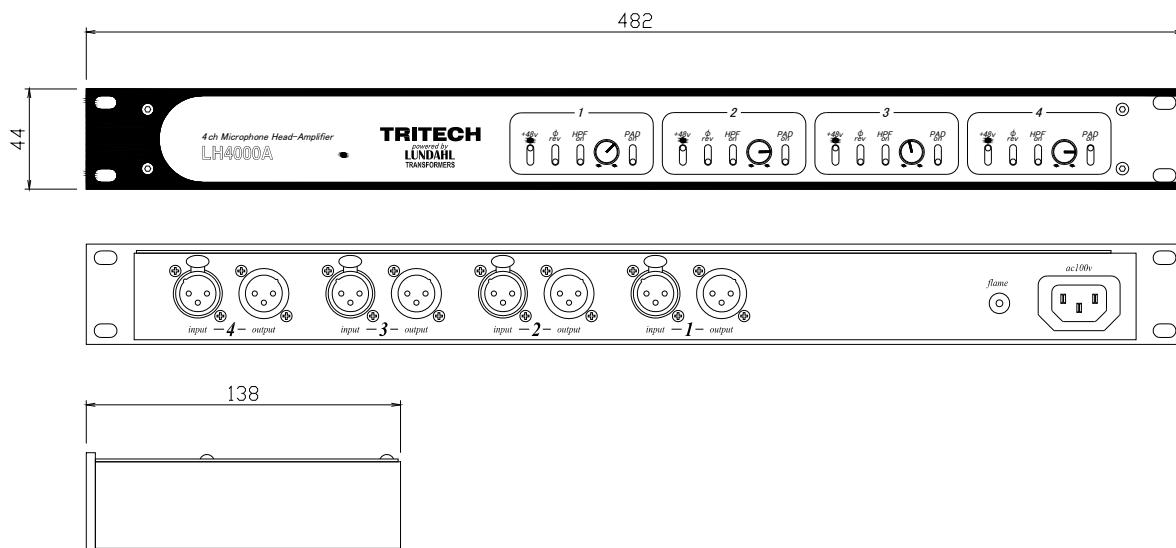

High Quality Sound 4ch Microphone Head Amplifier

LH4000A

powered by LUNDAHL

ヨーロッパの名門、LUNDAHL 社製トランスを入出力に採用した、高音質の4ch マイクロフォン・ヘッド・アンプです。その音質に高い評価をいただいた前モデル LH4000 にフェーズ・スイッチとHPF回路を追加してより使いやすくなりました。さらに回路の見直しとオーディオ用高級パーツの採用で、繊細さと力強さを併せ持ったクリアな音質を実現しました。使い慣れたマイクロフォンのイメージを改めさせるようなヘッド・アンプです。

- 高音質 4ch マイクロフォン・ヘッド・アンプ
- DC サーボ回路+LUNDAHL トランス入出力の組み合わせで高音質を実現
- マイク・ゲイン、ファンタム電源、パッド、フェーズ、HPFというシンプル構成

- 性能緒元

周波数特性	:	20~50kHz (-0.2dB)、20~100kHz(-3dB)
歪率	:	0.06% 以下 (IHF-A weighted)
入力換算雑音電圧	:	-140dBu 以下 (IHF-A weighted)
最大ゲイン	:	70dB
最大出力	:	+22dBu