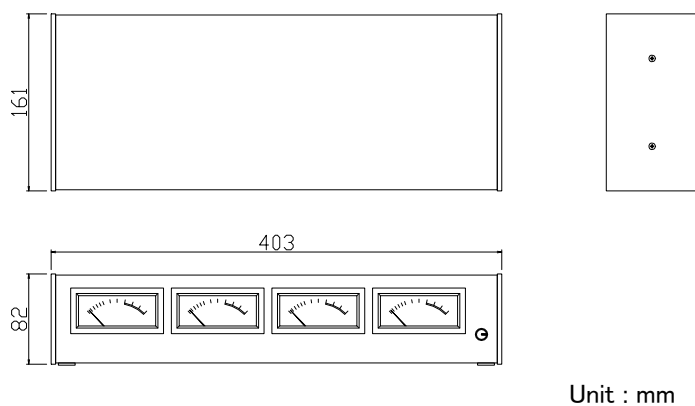

Specifications

- 入力部 (input)
  - コネクタ : NC-3FAH (XLR 3-31 相当) x 4
  - インピーダンス : 約 100k Ω * (電子式バランス*)
    内部切替により 600 Ω に変更可能

* bridge output 端子オープン時、これらは bridge output 端子に接続された機器の入カインピーダンスおよび回路構成の影響を受けます。

- 出力部 (bridge output)
  - コネクタ : NC-3MAH (XLR3-32 相当) x 4
- 寸法 : 403mm(W) x 82mm(H) x 161mm(D) (突起部含まず)
- 重量 : 約 3kg
- 電源 : AC100V 50/60Hz
- 消費電力 : 約 5.4VA
- 付属品 : 短絡ソケット x 2 (入力インピーダンス 600 Ω 変更用)

Dimensions