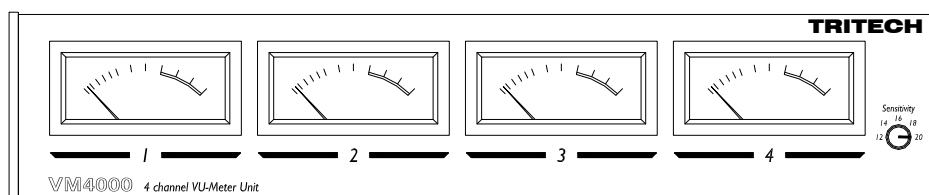

Front Panel