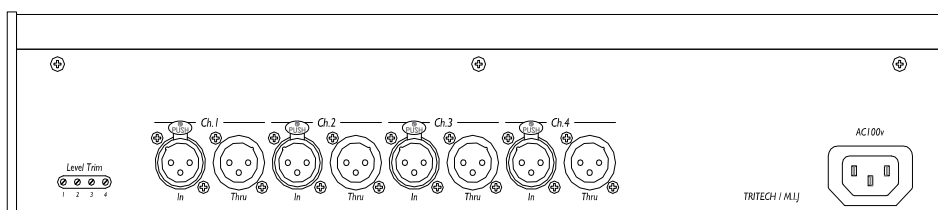

Rear Panel

仕様および外観は、改良のため予告なく変更されることがありますので、あらかじめご了承ください。

株式会社 トライテック

〒142-0061 東京都品川区小山台 1-8-5
Tel. 03-3793-8411(代) Fax.03-3793-8413
URL <http://www.tritech.tv/>